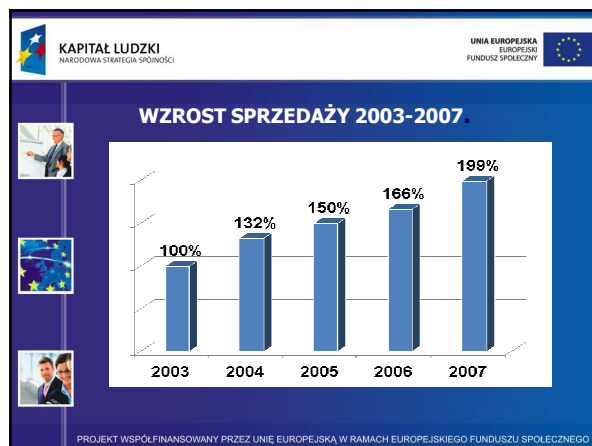

KAPITAŁ LUDZKI
NARODOWA STRATEGIA SPÓJNOŚCI

UNIA EUROPEJSKA
EUROPEJSKI
FUNDUSZ SPOŁECZNY

Fakt posiadania Certyfikatu ISO 9001:
jest dodatkowo punktowany przy ocenie wniosku
o dofinansowanie,
zwiększa szansę przedsiębiorcy na pozyskanie
dotacji.
(Gumet - jedna przyznana dotacja, druga w trakcie realizacji)

PROJEKT WSPÓLFINANSOWANY PRZEZ UNIĘ EUROPEJSKĄ W RAMACH EUROPEJSKIEGO FUNDUSZU SPOŁECZNEGO

KAPITAŁ LUDZKI
NARODOWA STRATEGIA SPÓJNOŚCI

UNIA EUROPEJSKA
EUROPEJSKI
FUNDUSZ SPOŁECZNY

CERTYFIKATY

Gumet posiada system zarządzania jakością **ISO 9001:2000** i
system zarządzania środowiskowego **ISO 14001:2004**
certyfikowany przez **SGS Polska**.

W naszych działaniach stosujemy elementy QS 9000, VDA 6.1
oraz **ISO/TS 16949**.

PROJEKT WSPÓLFINANSOWANY PRZEZ UNIĘ EUROPEJSKĄ W RAMACH EUROPEJSKIEGO FUNDUSZU SPOŁECZNEGO

KAPITAŁ LUDZKI
NARODOWA STRATEGIA SPÓJNOŚCI

UNIA EUROPEJSKA
EUROPEJSKI
FUNDUSZ SPOŁECZNY

- zabezpieczenie interesów Klientów poprzez odpowiednią i
  konsekwentną jakość oferowanych wyrobów i usług
  (uzgodnienie wymagań Klienta, badanie satysfakcji Klienta),
- zdolność i elastyczność do wprowadzania zmian
  organizacyjnych
  *(schemat organizacyjny, zidentyfikowane i opisane procesy,
  mapa procesów),*
- zwiększenie skuteczności zarządzania i planowania
  (zapisy, narady, przeglądy zarządzania),

PROJEKT WSPÓLFINANSOWANY PRZEZ UNIĘ EUROPEJSKĄ W RAMACH EUROPEJSKIEGO FUNDUSZU SPOŁECZNEGO

KAPITAŁ LUDZKI
NARODOWA STRATEGIA SPÓJNOŚCI

UNIA EUROPEJSKA
EUROPEJSKI
FUNDUSZ SPOŁECZNY

Firma posiadająca Certyfikat ISO 9001
może liczyć na:

- zadowolenie Klientów i wzrost wiarygodności oferowanych
  wyrobów i usług,
  (wzrost sprzedaży, zmniejszenie reklamacji)
- status międzynarodowego uznania i poprawę wizerunku firmy,
  *(logo certyfikatu w materiałach reklamowych, pozyskanie
  Klientów zagranicznych: Czechy, Słowacja, Francja)*
- polepszenie więzi i stosunków z Klientami,
  (targi, wizyty handlowe)

PROJEKT WSPÓLFINANSOWANY PRZEZ UNIĘ EUROPEJSKĄ W RAMACH EUROPEJSKIEGO FUNDUSZU SPOŁECZNEGO

KAPITAŁ LUDZKI
NARODOWA STRATEGIA SPÓJNOŚCI

UNIA EUROPEJSKA
EUROPEJSKI
FUNDUSZ SPOŁECZNY

- lepiej podział zadań, odpowiedzialności i
  kompetencji
  *(zakres obowiązków i uprawnień, określenie właścicieli
  procesów),*
- zmniejszenie kosztów
  *(wielozadowość, optymalizacja procesu, planowanie zakupów i
  produkcji),*
- wczesne rozpoznawanie i wykrywanie błędów oraz
  wad w różnych sferach wytwarzania
  *(zapisy jakościowe, procedury i instrukcje, szkolenia
  stanowiskowe),*

PROJEKT WSPÓLFINANSOWANY PRZEZ UNIĘ EUROPEJSKĄ W RAMACH EUROPEJSKIEGO FUNDUSZU SPOŁECZNEGO